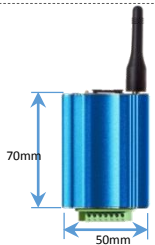

SMARTbox Mini

2G - global
3G - EMEA, APAC, NA, Global
LTE - EMEA, APAC, Americas
GNSS